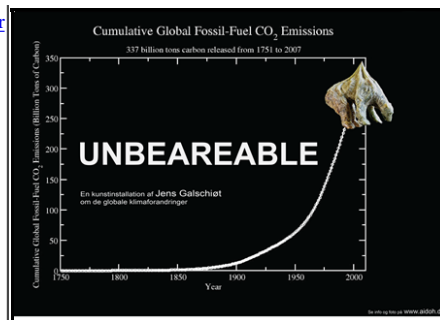

*****

Generel info om Galschiøt

Abrahams Børn: Se introduktions-mail om kunst- og dialogprojektet "Abrahams børn" introfilm om fundamentalism og Film fra opstilling og fernisering fra [Niller Madsen](#) og [Jens Schlosser](#).
Abrahams Børn-hjemmesiden www.fundamentalism.dk

[Unbearable (den spiddede isbjørn):](#)

[Crowdfunding](#)

[Crowfundings video](#) på youtube

Om [Jens Galschiøt](#) på Wikipedia:

Portræt af [Jens Galschiøt](#) (engelsk) [CV (PDF)](#)

200 sider E-bog om [Galschiøt](#) på dansk (PDF)

Galschiøts hjemmesider: [Galleri Galschiøt](#) eller [Galschøt hovedside](#)

Kontakt til Jens Galschiøt:

E-mail: aidoh@aidoh.dk, Internet: [Galschøt hovedside](#)

tel. +45 6618 4058, mobil 4044 7058 Banevænget 22, DK-5270 Odense.

Besøg Galleri Galschiøt

Galleri Galschiøt er billedhuggeren Jens Galschiøts værksted og museum på 2.500 m2. Det er et af Danmarks mest spektakulære og største private kunstværksteder. Stedet bugner af aktivitet, og der er, foruden kunstnerens værksted, også bronzestøberi, Galleri-butik, kunstkoler, pilefletværksted, Tv-studier, skulpturpark og et 400 m2 stort kunstgalleri.

Hele området er på ca. 10.000 m2 og er åbent for publikum på alle arbejdsdage mellem kl. 9 og 17 og søndage fra 12 til 16. Der er lukket om lørdagen.

Man kan bestille rundvisninger med guide. Fri entré.

Adresse er: [Galleri Galschiøt](#) - Banevænget 22, 5270 Odense N -

Email: aidoh@aidoh.dk - Info: [Galleri Galschiøt](#)

- Tlf: 6618 4058

Denne mail er udsendt fra billedhuggeren Jens Galschiøts værksted.

Kontakt til værkstedet:

Galleri Galschiøt
Banevænget 22
5270 Odense N

Tlf: (+45) 6618 4058

Fax: (+45) 6618 4158

E-mail: aidoh@aidoh.dk

websider:

Til [Galleri Galschiøt](#)

[Til Galschøt hovedside](#)

[Til Abrahams Børn projektet](#)