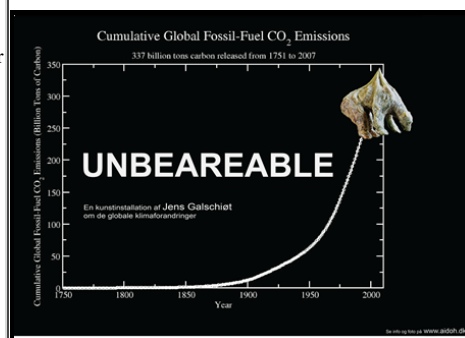

8. (1,800$) LARGE UNBEARABLE IMPALED. [se foto](#)

OBS: vi har kun sat 5 styk på Crowdfundings siden
Unique, limited edition (20pieces in total) sculpture. 20cm high copper model of the original polar bear, impaled on a large steel spike.
Each is individually numbered and signed by artist Jens Galschiot.
Comes with a card, signed by the artist thanking you for supporting the art project.
Gallery price 2200$ - time limited offer on kickstarter.
OBS: vi har kun sat 5 styk på Crowdfundings siden

*****

Generel info om Galschiøt

Abrahams Børn: Se introduktions-mail om kunst- og dialogprojektet 'Abrahams børn' [intofilm om fundamentalism](#) og Film fra opstilling og fernisering fra [Niller Madsen](#) og [Jens Schlosser](#).

Abrahams Børn-hjemmesiden www.fundamentalism.dk

[Unbearable (den spiddede isbjørn):](#)

[Crowdfunding](#)

[Crowfundings video](#) på youtube

Om Jens Galschiøt på Wikipedia:

Portræt af Jens Galschiøt (engelsk) [CV (PDF)](#)

[200 sider E-bog](#) om Galschiøt på dansk (PDF)

Galschiøts hjemmesider: [Galleri Galschiøt](#) eller [Galschiøt hovedside](#)

Kontakt til Jens Galschiøt:

E-mail: aidoh@aidoh.dk, Internet: [Galschiøt hovedside](#)

tel. +45 6618 4058, mobil 4044 7058 Banevænget 22, DK-5270 Odense.