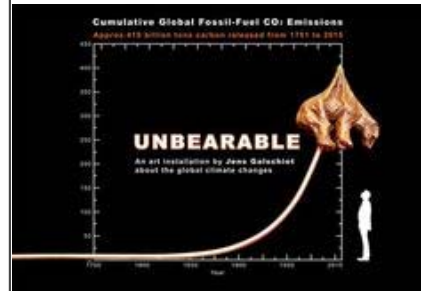

Gallery price 1,200$ - time limited offer on kickstarter.

7. (1,300$) UNBEARABLE SCULPTURE. [se foto](#)

Original model of the big sculpture. Polar bear in massive bronze (9cm), impaled on a steel graph.

Unique, limited edition (20 pieces in total) artwork. Individually numbered and signed by the artist.

Comes with a card, signed by the artist thanking you for supporting the art project.

Gallery price 1,500$ - time limited offer on kickstarter.

8. (1,800$) LARGE UNBEARABLE IMPALED. [se foto](#)

OBS: vi har kun sat 5 styk på Crowdfundings siden til denne pris.

Unique, limited edition (20pieces in total) sculpture. 20cm high copper model of the original polar bear, impaled on a large steel spike.

Each is individually numbered and signed by artist Jens Galschiot.

Comes with a card, signed by the artist thanking you for supporting the art project.

Gallery price 2200$ - time limited offer on kickstarter.

OBS: vi har kun sat 5 styk på Crowdfundings siden

*****

Generel info om Galschiot

Abrahams Børn: Se introduktions-mail om kunst- og dialogprojektet 'Abrahams børn'

[intofilm om fundamentalism](#) og Film fra opstilling og fernisering fra [Niller Madsen](#) og [Jens Schlosser](#).

Abrahams Børn-hjemmesiden www.fundamentalism.dk

[Unbearable (den spiddede isbjørn):](#)

[Crowdfunding](#)

[Crowdfunding-video](#) på youtube

[Om Jens Galschiot](#) på Wikipedia:

Portræt af Jens Galschiot (engelsk) [CV (PDF)](#)